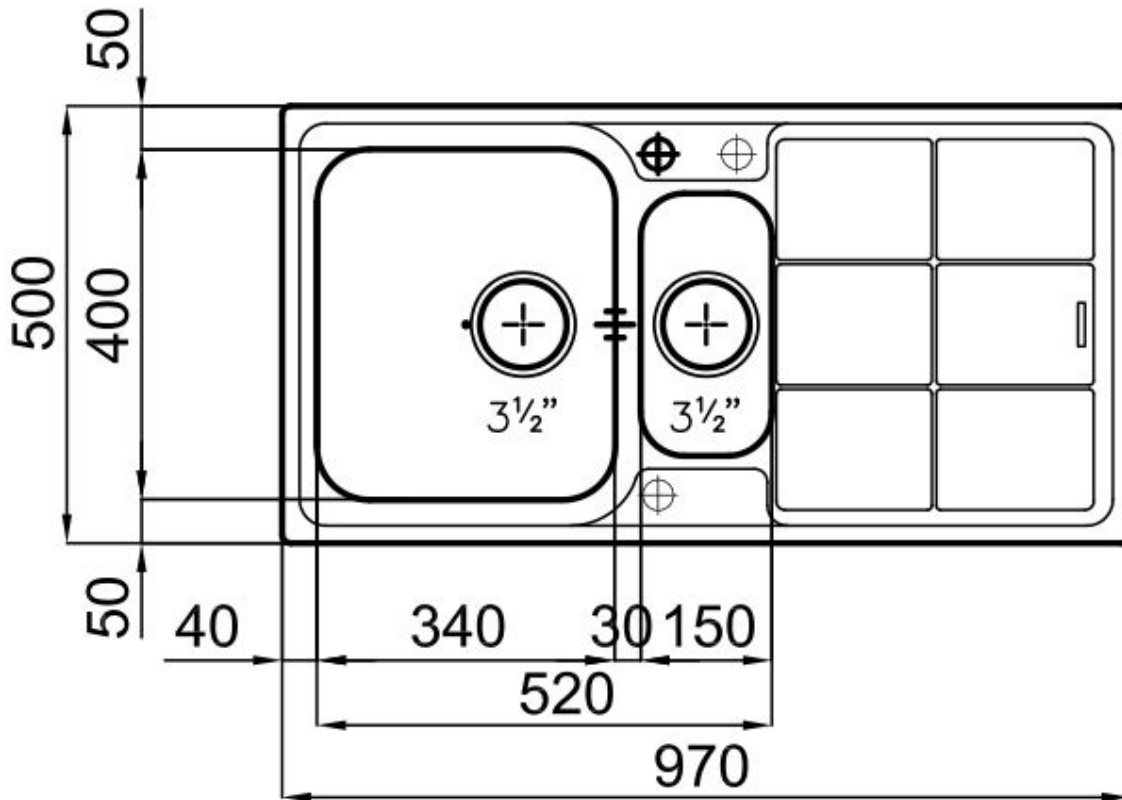

DESSINS TECHNIQUES