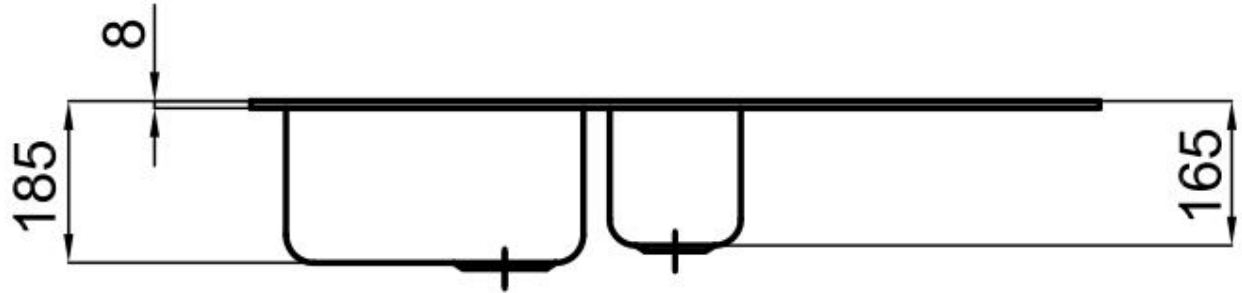

DESSINS TECHNIQUES